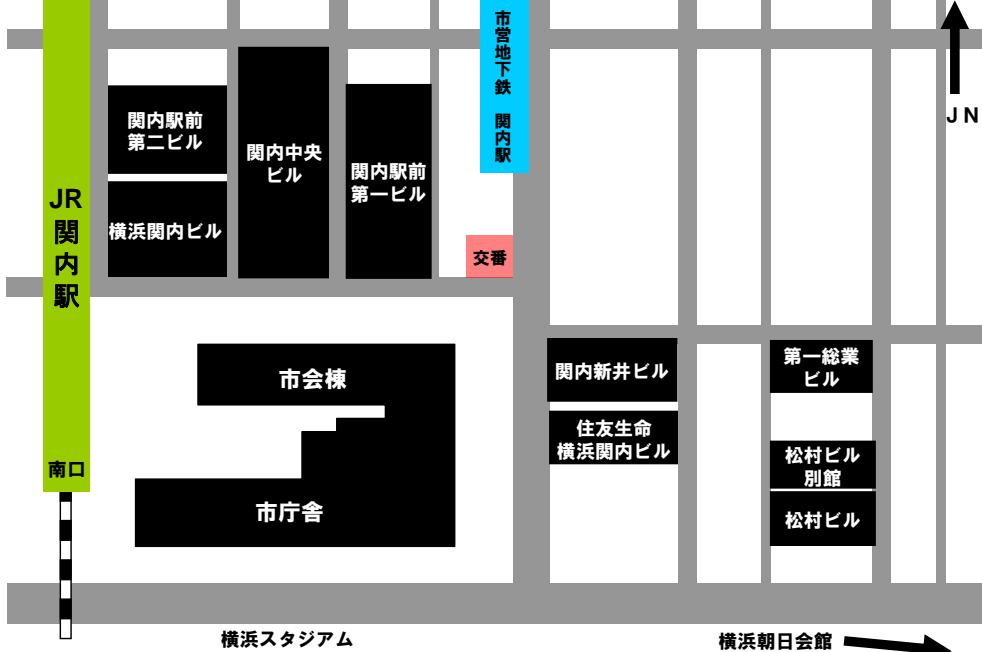

平成23年度 市庁舎周辺配置図

平成23年5月1日現在

【問い合わせ先】
総務局総務課 TEL 671-2083

市庁舎 中区港町1-1

8F	温暖化対策統括本部 調整課 プロジェクト推進課 4/18移転 子ども青少年局 総務課 企画調整課 青少年育成課 放課後児童育成課 子ども家庭課 障害児福祉保健課 健康福祉局 高齢健康福祉課 高齢在宅支援課 高齢施設課 介護保険課 事業指導室
7F	政策局 共創推進課(共創フロント) 国際技術協力課 健康福祉局 総務課 職員課 監査課 企画課 医療政策課 福祉保健課 地域支援課 障害企画課 障害福祉課 障害支援課 保健事業課
6F	都市整備局 総務課 企画課 都市交通課 みなとみらい21推進課 都市再生推進課 地域まちづくり課(まちのルールづくり相談センター) 都市デザイン室 市街地整備調整課 市街地整備推進課
5F	消防局 危機管理室(危機管理センター) 危機管理課 緊急対策課 危機対処計画課 情報技術課
4F	総務局 健康管理室 財政局 総務課 財源課 財政課 税務課 管財課 資産経営課 取得処分課 公共施設・事業調整課 4/18移転 政策局 政策支援センター 4/18移転
3F	総務局 総務課 管理課 法制課 人事組織課 労務課 職員健康課 IT活用推進課 しごと改革推進課 4/18移転
2F	政策局 総務課 大都市制度推進室 政策課 秘書課 報道担当
1F	市民局 広報課 会計室 審査課 会計管理課 市民局 市民情報室(市民情報センター) 広聴相談課(市民相談室)
B F	建築局 保全推進課(市庁舎保全担当)

局再編成に伴い平成23年4月中に事務室の一部を移転します。

市会棟

3F	会派控室
2F	議長室 副議長室 会派控室
1F	議会議 総務課 議事課 政策調査課

関内駅前第二ビル 中区港町2-9

6F	選挙管理委員会事務局 選挙課
5F	監査事務局 監査課
4F	健康福祉局 横浜市保健所 健康安全課 生活衛生課 食品衛生課 医療安全課
3F	健康福祉局 保護課 援護対策担当 保険年金課 医療援助課

横浜関内ビル 中区港町2-6

11F	道路局 河川管理課 河川計画課 河川事業課
10F	道路局 維持課 管理課 施設課
9F	道路局 総務課 企画課
8F	道路局 路政課 道路調査課
7F	道路局 企画課(鉄道交差調整担当) 技術監理課 橋梁課
6F	道路局 建設課(北部担当)
5F	道路局 建設課(南部担当)
4F	市民局 人権課 男女共同参画推進課
3F	市民局 総務課 区連絡調整課 地域施設課 窓口サービス課
3F	市民局 地域活動推進課 スポーツ振興課

教育文化センター 中区万代町1-1

8F	東部学校教育事務所 教育総務課 指導主事室
7F	教育委員会事務局 指導企画課(視聴覚センター) 人権教育・児童生徒課
6F	教育委員会事務局 教職員人事課 教職員育成課 教職員厚生課

関内中央ビル 公社側: 中区真砂町2-2 2 民間側: 中区真砂町2-2 7

10F	交通局 施設課 車両課 建築課 電気課 建設改良室	
9F	交通局 総務課 経営企画課 監査課 職員課 統括営業課 観光企画課 事業開発課 営業課(高速鉄道本部・自動車本部) 運転課 路線計画課 運輸課	
8F	環境創造局 技術監理課 環境影響評価課 大気・音環境課 水・土壌環境課 環境管理課 交通環境対策課 下水道施設整備課 下水道設備課 4/25移転	
7F	環境創造局 公園緑地管理課 公園緑地維持課 都心部公園担当 動物園課 下水道事業調整課 下水道事業推進課 下水道施設管理課 管路保全課 管路整備課 4/25移転	
6F	環境創造局 政策課 総務課 経理経営課 環境エネルギー課 みどりアップ推進課 緑地保全推進課 太陽光・太陽熱補助金受付 計画書受付 4/25移転	
5F	道路局 交通安全・放置自転車課 事業調整課	水道局 総務課 人事課 経営企画課 人材開発課
4F	環境創造局 農地保全課 農業振興課 公園緑地整備課	水道局 経理課 資産活用課 横浜の水プロモーション課 事業開発課
3F	環境創造局 地籍調査課	水道局 浄水課 計画課
2F	財政局 契約第一課 契約第二課	水道局 サービス推進課 料金課 給水課 保全課
1F	健康福祉局 相談調整課	水道局 給水課(水道管路情報 閲覧システム)

産賢センター 中区山下町2

5F	港湾局 総務課 経理課 港湾経営課 港湾情報課 誘致推進課 海務課 企画調整課 南本牧事業推進課 建設課 施設課
4F	港湾局 資産活用課 賑わい振興課

関内駅前第一ビル 中区真砂町2-1 2

5F	環境創造局 監視センター 経済局 総務課 経済企画課 誘致推進課 産業立地調整課 新産業振興課 経営・創業支援課 ものづくり支援課 金融課 商業振興課
4F	経済局 消費経済課 計量検査所 雇用労働課 教育委員会事務局 教育政策推進室 総務課 職員課 高校教育課 指導企画課 指導主事室
3F	教育委員会事務局 学校計画課 教育施設課 特別支援教育課 健康教育課 学事支援第一課 学事支援第二課
2F	会計室 審査課システム係 教育委員会事務局 生涯学習文化財課

関内新井ビル 中区尾上町1-8

6F	政策局 統計情報課 文化観光局 横浜魅力づくり室 総務課 創造都市推進課 創造まちづくり課 文化振興課 観光振興課 集客推進課 コンベンション振興課 戦略的事業誘致課
5F	政策局 大学調整課 子ども青少年局 緊急保育対策課 保育所整備課 子育て支援課 保育運営課 監査課

JNビル 中区相生町3-5 6-1

7F	建築局 施設整備課 電気設備課 機械設備課
6F	建築局 法務課 違反對策課 営繕企画課 保全推進課
5F	建築局 総務課 中高層調整課 企画課 都市計画課
4F	建築局 住宅計画課 住宅整備課 住宅管理課 建築企画課 宅地企画課

第一総業ビル 中区住吉町1-1 4

5F	財政局 償却資産センター (法人税務課・償却資産担当)
4F	政策局 基地対策課 4/25移転
3F	総務局 コンプライアンス推進課
2F	財政局 法人税務課(償却資産担当)

松村ビル 中区住吉町1-1 3

8F	資源循環局 一般廃棄物対策課 産業廃棄物対策課
7F	資源循環局 施設課 処分地管理課
6F	資源循環局 業務課(地域連携推進 担当、分別・リサイクル推進担当)
5F	資源循環局 総務課 職員課 資源政策課 3R推進課
4F	職員共済組合 医療福祉課
3F	職員共済組合 職員共済課 職員厚生会

昭和シエル山下町ビル 中区山下町193-1

7F	建築局 (建築・宅地指導センター) 建築道路課 建築環境課 指定機関指導課
5F	建築局 (建築・宅地指導センター) 建築審査課
4F	建築局 (建築・宅地指導センター) 情報相談課
3F	建築局 (建築・宅地指導センター) 宅地審査課 調整区域課

横浜朝日会館 中区日本大通1 5

7F	人事委員会事務局 調査課 任用課

横浜馬車道ビル 中区太田町4-5 3-2

3F	財政局 法人税務課(特別徴収センター、 事業所税担当、法人市民税担当)

尾上町ビル 中区尾上町3-3 9

6F	健康福祉局 環境施設課

横浜グァイビズセンター 中区太田町2-2 3

3F	経済局 金融課(相談認定係)

テーオービル 中区住吉町2-2 7

2F	総務局 総務情報支援課

横浜市研修センター 中区山下町7 2-1

5F	総務局 人材開発課

住友生命横浜関内ビル 中区尾上町1-6

5F	子ども青少年局 子ども家庭課