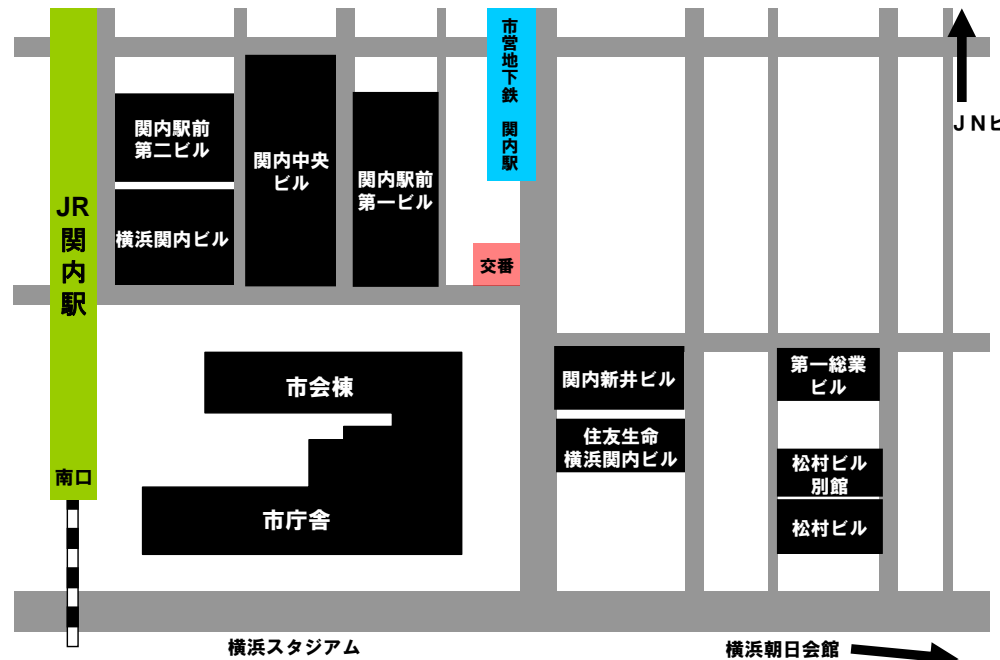

平成23年度 市庁舎周辺配置図

平成23年4月1日現在

【問い合わせ先】
総務局総務課 TEL 671-2083

市庁舎 中区港町1-1

8F	子ども青少年局 総務課 企画調整課 青少年育成課 放課後児童育成課 ことも家庭課 障害児福祉保健課 健康福祉局 高齢健康福祉課 高齢在宅支援課 高齢施設課 介護保険課 事業指導室
7F	健康福祉局 総務課 職員課 監査課 企画課 医療政策室 福祉保健課 地域支援課 障害企画課 障害福祉課 障害支援課 保健事業課 共創推進事業本部 共創推進課 (共創フロント)
6F	都市整備局 総務課 企画課 都市交通課 みなとみらい21推進課 都市再生推進課 地域まちづくり課 (まちなルールづくり相談センター) 都市デザイン室 市街地整備調整課 市街地整備推進課
5F	消防局 危機管理室 (危機管理センター) 危機管理課 緊急対策課 危機対処計画課 情報技術課
4F	都市経営局 公共施設政策課 政策支援センター 4/18移転 総務局 財源課 財政課 税制課 税務課 財産調整課 財産管理課 しごと改革推進室 4/18移転 健康管理室
3F	都市経営局 国際政策室 4/18移転 総務局 総務課 法制課 人事組織課 労務課 職員健康課 IT活用推進課
2F	都市経営局 総務課 大都市制度・地方分権推進課 政策課 都市経営推進課 秘書課 報道担当 市民局 広報課
1F	会計室 審査課 出納課 市民局 市民情報室 (市民情報センター) 広聴相談課 (市民相談室)
B F	建築局 保全推進課 (市庁舎担当)

局再編成に伴い平成23年4月中に事務室の一部を移転します。

市会棟

3F	会派控室
2F	議長室 副議長室 会派控室
1F	議会局 総務課 議事課 政策調査課

関内駅前第二ビル 中区港町2-9

6F	選挙管理委員会事務局 選挙課
5F	監査事務局 監査課
4F	健康福祉局 横浜市保健所 健康安全課 生活衛生課 食品衛生課 医療安全課
3F	健康福祉局 保護課 援護対策担当 保険年金課 医療援助課

横浜関内ビル 中区港町2-6