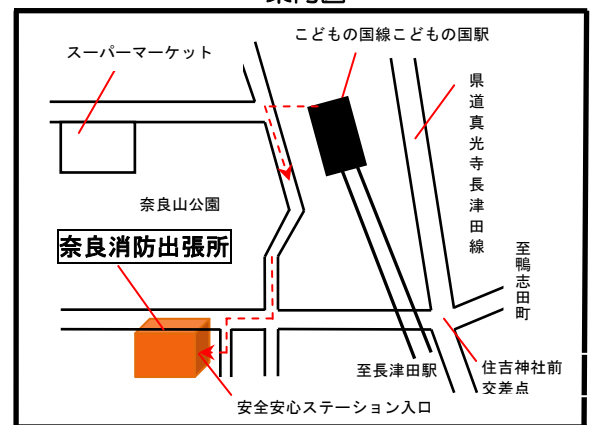

- 12 月 5 日（月）
午後 1 時 15 分 施設概要説明（1 階安全安心ステーション）
1 時 30 分 報道関係者施設内見学
1 時 45 分 終了

区民見学会について

- 12 月 13 日（火）午前 10 時から

取材について

- 12 月 5 日（月）の報道関係者見学会にお越しいただける場合は、12 月 2 日（金）午後 5 時までに消防局施設課まで御連絡ください。連絡先 045-334-6572
当日は、午後 1 時に建物東側 1 階の安全安心ステーション、報道受付にお越しくください（裏面 案内図参照）。
- 12 月 13 日（火）の区民見学会に関しては、青葉消防署庶務課までお問い合わせください。連絡先 045-974-0119

参考 施設情報

1 施設概要

- 場 所 : 青葉区奈良二丁目 37-1
- 敷地面積 : 1,000.43 m² (第二種中高層住居専用地域)
- 施設規模 : RC造2階建て、建面積 563.99 m²、延床面積 809.97 m²
- 工 期 : 12 か月

2 レイアウト

3 経過

平成22年12月に着工し、平成23年11月末竣工。12月5日に運用開始します。

外観図

案内図